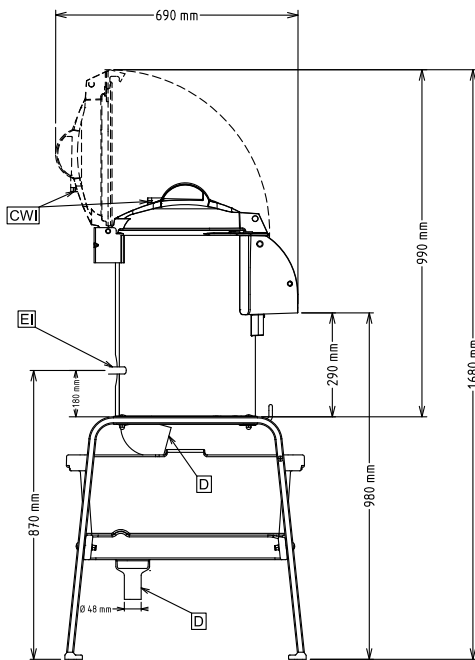

Extra příslušenství

- Disk čistící pro škrabku 10/15kg. PNC 653058
- Disk na malou cibuli/šalotku a česnek pro škrabku 10/15 kg, prům.388mm (nevhodný pro modely s brusným válcem). PNC 653184
- Disk brusný pro škrabku 10/15 kg. PNC 653203
- Disk nožový pro škrabku 10/15 kg. PNC 653204
- Disk na velkou cibuli pro škrabku 10/15 kg, prům.388mm (nevhodný pro modely s brusným válcem). PNC 653205
- Koš na odstředění listové zeleniny pro škrabku 10 kg. PNC 653208
- Disk NEREZOVÝ na čištění mořských plodů pro 10/15kg škrabky zeleniny (NE pro modely s brusným válcem). PNC 653620
- Podstavec nerezový se záchytným filtrem a policí pro škrabku 5/10/15 kg, smontovaný. PNC 653783
- Podstavec nerezový se záchytným filtrem a policí pro škrabku 5/10/15 kg. PNC 653784

SCHVÁLENO: _____

Zepředu

Boční

CWII = Napojení studené vody I
 D = Odpad
 EI = Elektrické napojení

Shora

Elektro

Napětí:

603269 (T10ENP)

Kapacita

10 L

Hlavní informace

Vnější rozměry, Šířka

440 mm

Vnější rozměry, Hloubka

690 mm

Vnější rozměry, Výška