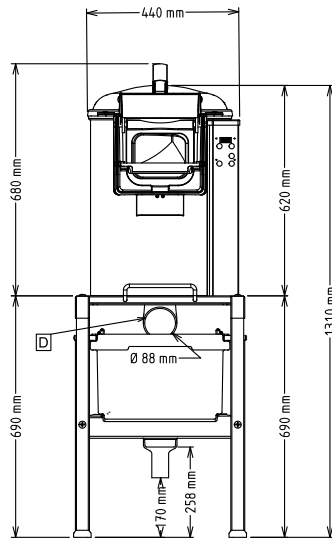

Zepředu

CWII = Napojení studené vody I
D = Odpad
EI = Elektrické napojení

Shora

Elektro

Napětí:

603269 (T10ENP)

200-240/380-440 V/3
ph/50/60 Hz

Příkon max:

0.37 kW

Celkový příkon:

0.37 kW

Kapacita:

Výkon (až):

160 kg/hod

Kapacita

10 L

Hlavní informace

Vnější rozměry, Šířka

440 mm

Vnější rozměry, Hloubka

690 mm

Vnější rozměry, Výška

680 mm

Převážná váha:

51 kg

Dodávka BEZ brusného disku - disky se objednávají zvlášť.