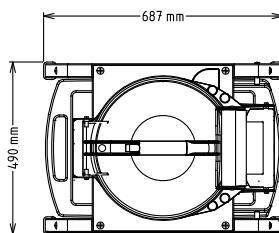

SCHVÁLENO: _____

Zepředu

Boční

CWII = Napojení studené vody I
 D = Odpad
 EI = Elektrické napojení

Shora

Elektro

Napětí:

603269 (T10ENP)

Kapacita

10 L

Hlavní informace

Vnější rozměry, Šířka

440 mm

Vnější rozměry, Hloubka

690 mm

Vnější rozměry, Výška

680 mm

Převážná váha:

51 kg

Dodávka BEZ brusného disku - disky se objednávají zvlášť.